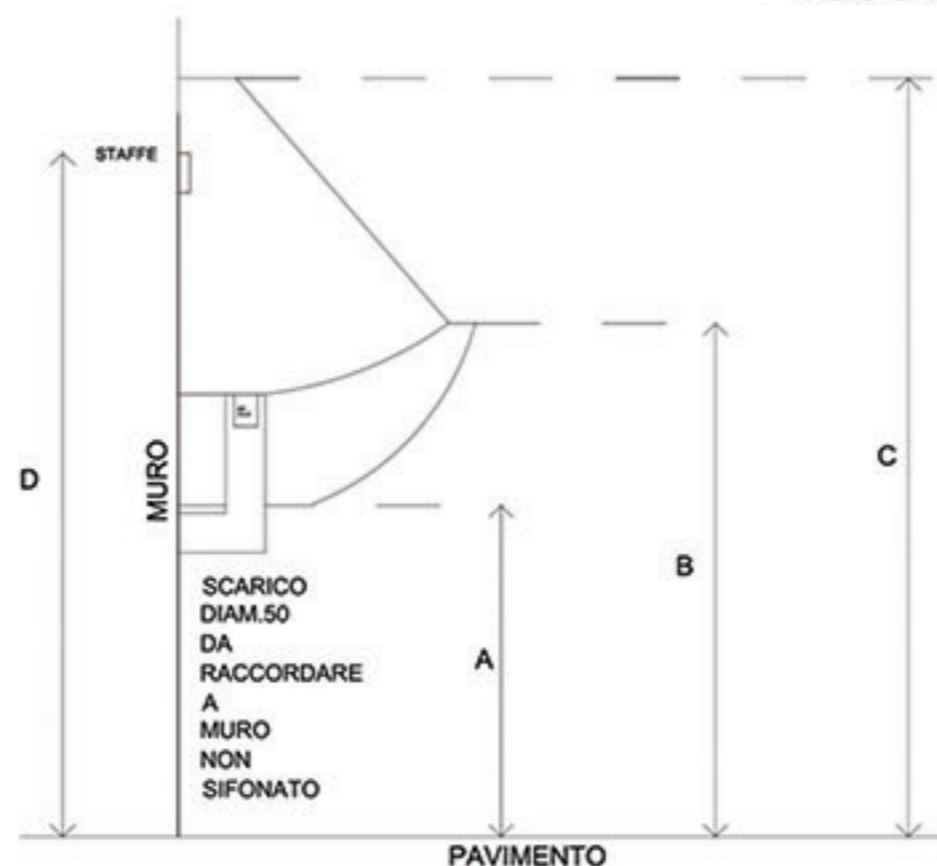

Modello eco 0 Scheda Tecnica

Materiale: Ceramica sanitaria

Peso: 12 kg

Colore: bianco

Caratteristiche

- Molto robusto
- Resistente alla luce
- Senza loghi
- Superficie non porosa anti-depositi
- Montaggio a parete

Note particolari

- Disegnato e fabbricato per il Sistema-Key (Key-System)®
- Pulizia ottimale utilizzando detergente TECNOSAN
- I migliori risultati di pulizia senz'acqua
- Fornito con staffe di montaggio
- Scarico per Adattatore-Key standard Ø 50mm

Note installazione

- Scarico orizzontale senza sifone
- Raccordo di scarico con filetto 1.5 pollice o manicotto Ø 50mm
- Tubo di scarico ideale Ø 50mm

Installazione

	A	B	C	D
ADULTI	420MM	650MM	960MM	865MM
14 ANNI	410MM	640MM	950MM	855MM
10 ANNI	310MM	540MM	850MM	755MM